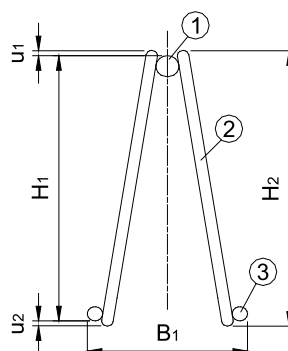

Voor breed- & wandplaten
CKT

Hoogte (mm)	Lengte (m)	*7GR-4.5-5	8GL-5-5	8GL-6-6	10GL-6-6	12GR-6-6
		Stuks/Pak	Stuks/Pak	Stuks/Pak	Stuks/Pak	Stuks/Pak
50	14	50				
60	14	50				
70	14	100	100	100	50	50
80	14	100	100	100	50	50
90	14	100	100	100	50	50
100	14	100	100	100	50	50
110	14	100	100	100	50	50
120	14	100	100	100	50	50
130	14	100	100	100	50	50
140	14	100	100	100	50	50
150	14	100	100	100	50	50
160	14	100	100	100	50	50
170	14	100	100	100	50	50
180	14	50	50	50	50	50
190	14	50	50	50	50	50
200	14	50	50	50	50	50
210	14		50	50	50	50
220	14		50	50	50	50
230	14		50	50	50	50
240	14		50	50	50	50
250	14		50	50	50	50
260	14		50	50	50	50
270	14		50	50	50	50
280	14		50	50	50	50
290	14		50	50	50	50
300	14		50	50	50	50
310	14				25	
320	14				25	
330	14				25	
340	14				25	

Certificaten Van Merksteijn Steel bv

Voor de up-to-date scope van onze certificaten verwijzen wij u graag door naar onze website.

Afmetingen

H1	50 - 400	Rekenhoogte	mm
H2	H1 + 8	Totale hoogte	
B1	70 - 120	Totale breedte	
1	5 - 16	Bovendraad	
2	4 - 8	Diagonalen	
3	4 - 16	Onderdraden	
U1	4	Stek boven	
U2	4	Stek onder	
Ps	200	Stap v/d diagonalen	