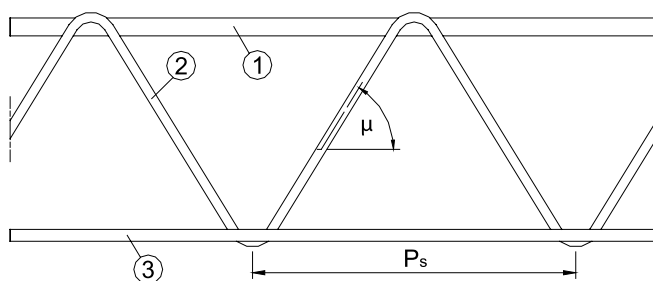

Voor breed- & wandplaten
CKT

Hoogte (mm)	Lengte (m)	*7GR-4.5-5	8GL-5-5	8GL-6-6	10GL-6-6	12GR-6-6
		Stuks/Pak	Stuks/Pak	Stuks/Pak	Stuks/Pak	Stuks/Pak
50	14	50				
60	14	50				
70	14	100	100	100	50	50
80	14	100	100	100	50	50
90	14	100	100	100	50	50
100	14	100	100	100	50	50
110	14	100	100	100	50	50
120	14	100	100	100	50	50
130	14	100	100	100	50	50
140	14	100	100	100	50	50
150	14	100	100	100	50	50
160	14	100	100	100	50	50
170	14	100	100	100	50	50
180	14	50	50	50	50	50
190	14	50	50	50	50	50
200	14	50	50	50	50	50
210	14		50	50	50	50
220	14		50	50	50	50
230	14		50	50	50	50
240	14		50	50	50	50
250	14		50	50	50	50
260	14		50	50	50	50
270	14		50	50	50	50
280	14		50	50	50	50
290	14		50	50	50	50
300	14		50	50	50	50
310	14				25	
320	14				25	
330	14				25	
340	14				25	

Certificaten Van Merksteijn Steel bv

Voor de up-to-date scope van onze certificaten verwijzen wij u graag door naar onze website.

Afmetingen

H1	50 - 400	Rekenhoogte	mm
H2	H1 + 8	Totale hoogte	
B1	70 - 120	Totale breedte	
1	5 - 16	Bovendraad	
2	4 - 8	Diagonalen	
3	4 - 16	Onderdraden	
U1	4	Stek boven	
U2	4	Stek onder	
Ps	200	Stap v/d diagonalen	

H1	50	60	70	80	90	100	110	120	130	140	150	160
μ	31°	34°	38°	42°	46°	49°	52°	55°	57°	59°	60°	62°
H1	170	180	190	200	210	220	230	240	250	260	270	280
μ	63°	65°	66°	68°	69°	69°	70°	70°	71°	72°	72°	73°
H1	290	300	310	320	330	340	350	360	370	380	390	400
μ	73°	74°	74°	74°	75°	75°	76°	76°	76°	77°	77°	78°